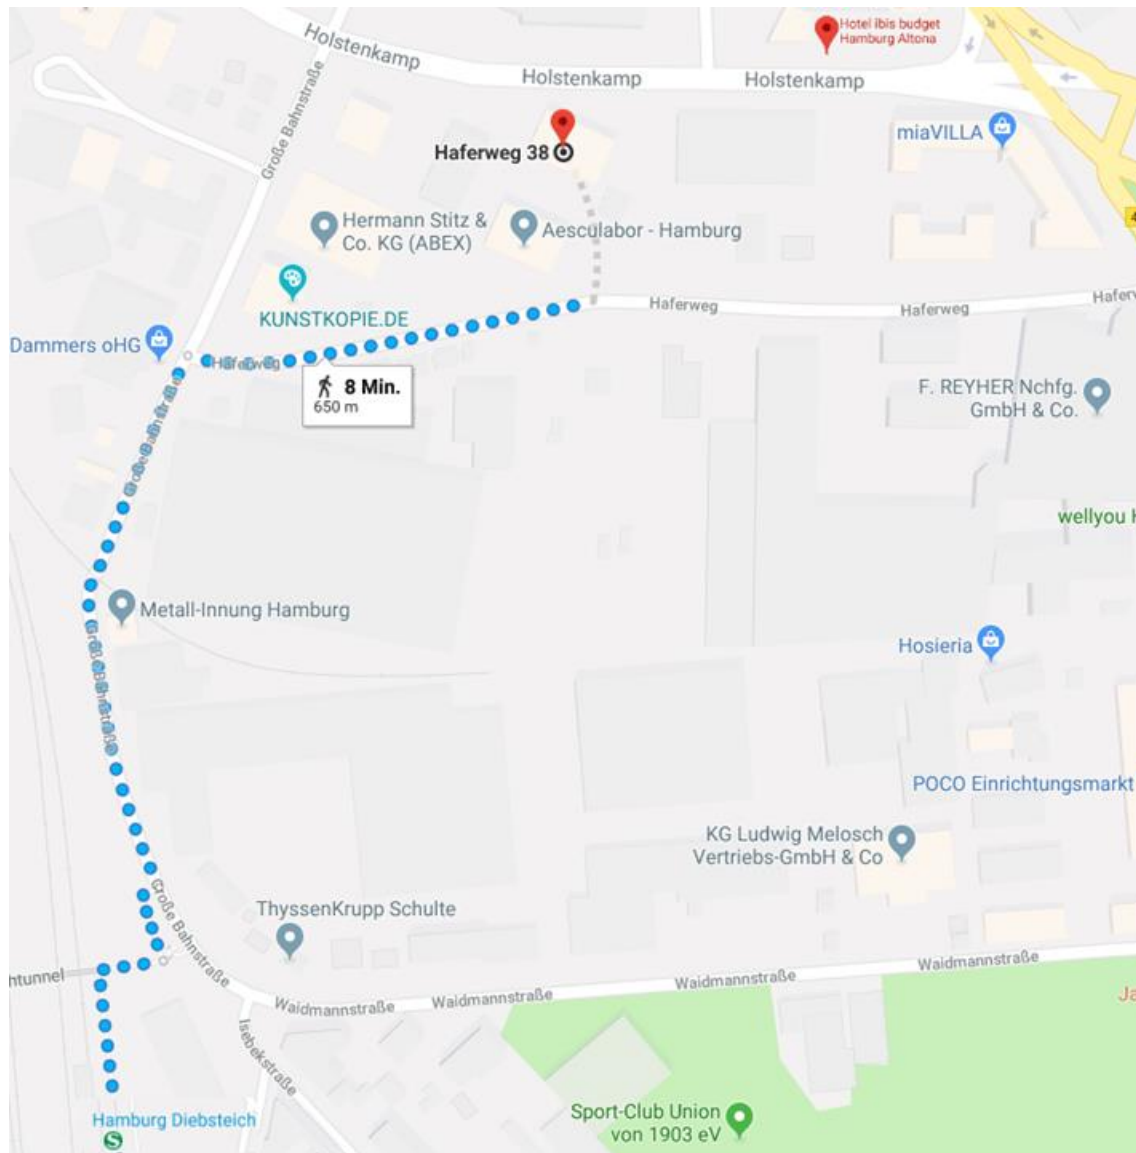

Anfahrtsbeschreibung

Medisoft GmbH
Haferweg 38
22769 Hamburg
Tel.: +49 (40) 8888 00 70

VOM FLUGHAFEN HAMBURG

Weiter per Bahn:

- Nehmen Sie vom Flughafen Hamburg die Linie **S1** bis **Hamburg Hauptbahnhof**.
- Steigen Sie dort um und fahren Sie mit der **S21** oder **S3** bis zur Haltestelle **Diebsteich**.
- Von hier aus erreichen Sie uns zu Fuß in 5-10 Minuten.

Weiter per Taxi:

- Die Fahrt dauert etwa 25 Minuten.

VOM HAMBURG HAUPTBAHNHOF

- Fahren Sie mit der **S21** oder **S3** bis zur Haltestelle **Diebsteich**.
- Von hier aus erreichen Sie uns zu Fuß in 5-10 Minuten.

MIT DEM AUTO

- Fahren Sie auf der **Autobahn 7** bis zur Anschlussstelle Nr. 26 **Hamburg Stellingen**.
- Dann Richtung **Centrum** und immer geradeaus auf der **Kieler Straße** bis hinter den Holstenkamp. Jetzt rechts in den **Haferweg**.

Anfahrtsbeschreibung

Für Übernachtungen empfehlen wir Ihnen das **IBIS Hotel Hamburg-Altona**. Das Hotel befindet sich in direkter Nähe und ist für Sie zu Fuß zu erreichen.

IBIS Hotel Hamburg-Altona

Holstenkamp 3