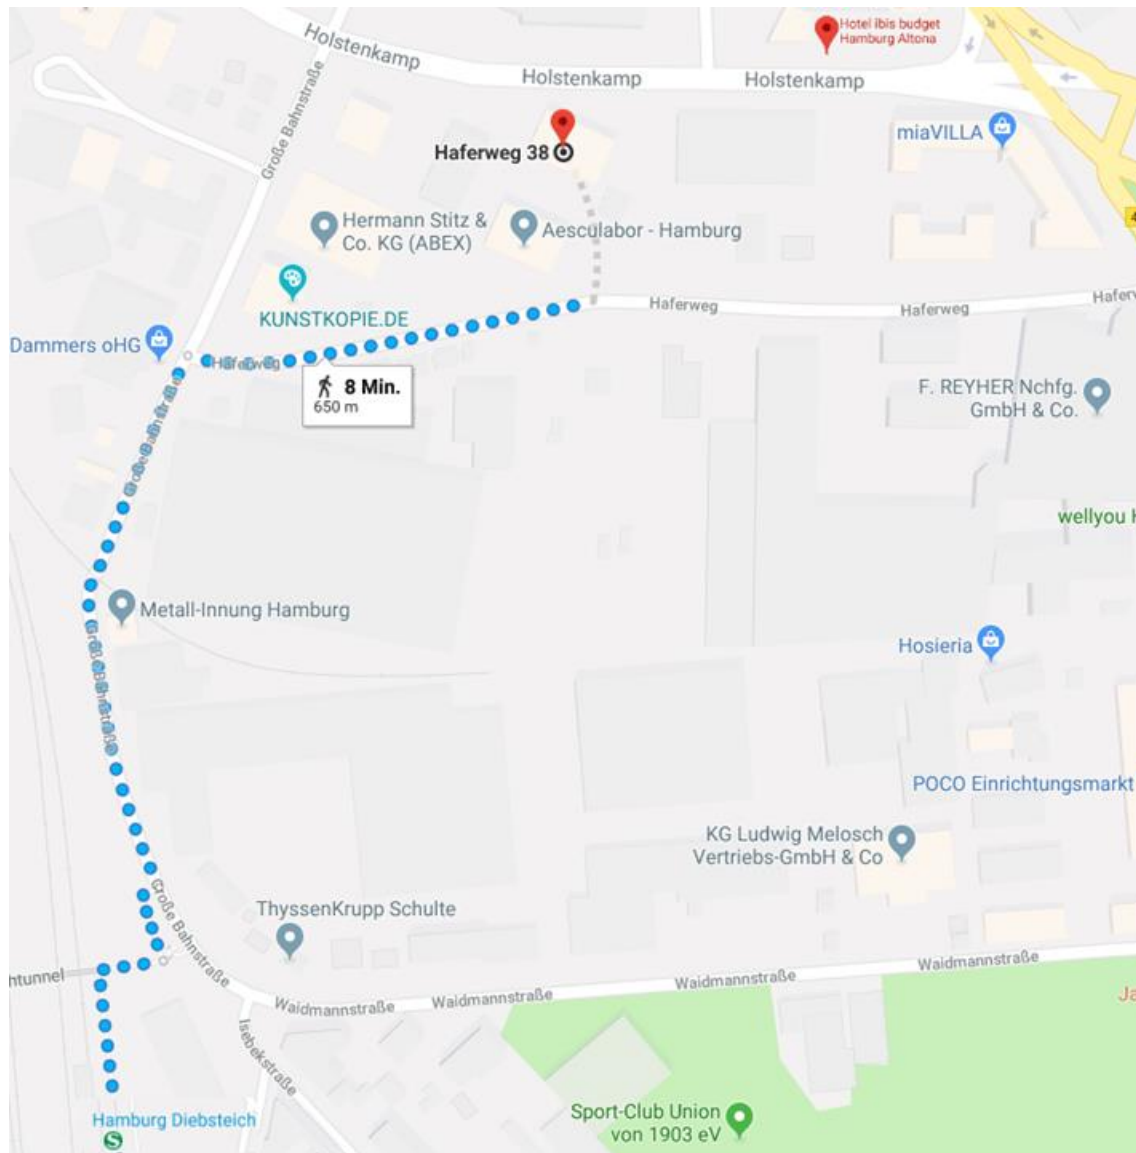

Anfahrtsbeschreibung

Medisoft GmbH
Haferweg 38
22769 Hamburg
Tel.: +49 40 8888007-0

VOM FLUGHAFEN HAMBURG

Weiter per Bahn:

- Nehmen Sie vom Flughafen Hamburg die Linie **S1** bis **Hamburg Hauptbahnhof**.
- Steigen Sie dort um und fahren Sie mit der **S21** oder **S3** bis zur Haltestelle **Diebsteich**.
- Von hier aus erreichen Sie uns zu Fuß in 5-10 Minuten.

Weiter per Taxi:

- Die Fahrt dauert etwa 25 Minuten.

VOM HAMBURG HAUPTBAHNHOF

- Fahren Sie mit der **S21** oder **S3** bis zur Haltestelle **Diebsteich**.
- Von hier aus erreichen Sie uns zu Fuß in 5-10 Minuten.

MIT DEM AUTO

- Fahren Sie auf der **Autobahn 7** bis zur Anschlussstelle Nr. 26 **Hamburg Stellingen**.
- Dann Richtung **Centrum** und immer geradeaus auf der **Kieler Straße** bis hinter den Holstenkamp. Jetzt rechts in den **Haferweg**.

Anfahrtsbeschreibung

Für Übernachtungen empfehlen wir Ihnen das **IBIS Hotel Hamburg-Altona**. Das Hotel befindet sich in direkter Nähe und ist für Sie zu Fuß zu erreichen.

IBIS Hotel Hamburg-Altona

Holstenkamp 3